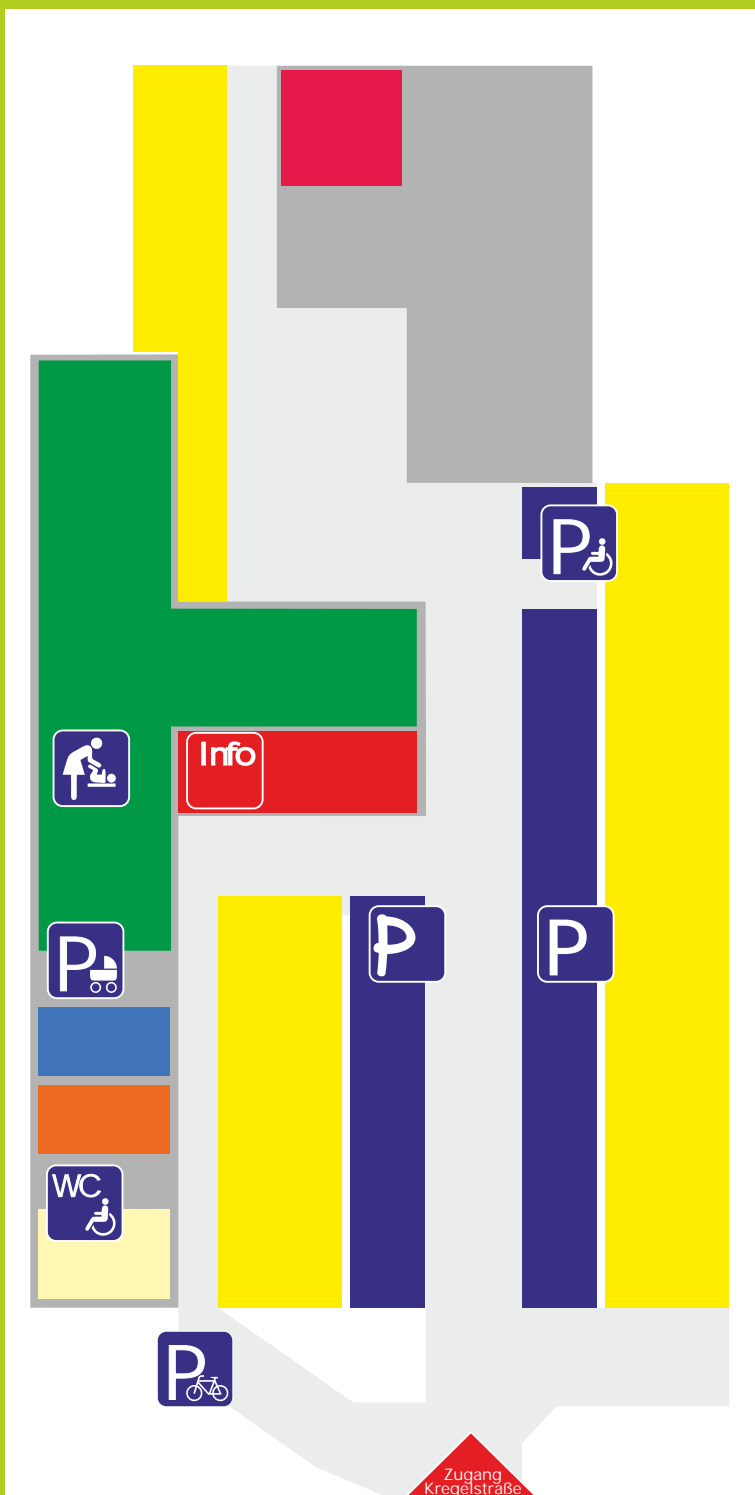

*Hier geht's lang*

## Lageplan

Trommelschule Yngo Gutmann

FamilienErlebnisGarten

Kindersportzentrum SPRINGMÄUSCHEN

KinderTurnBar

Kinderboutique Trendy Kid

Ergotherapie